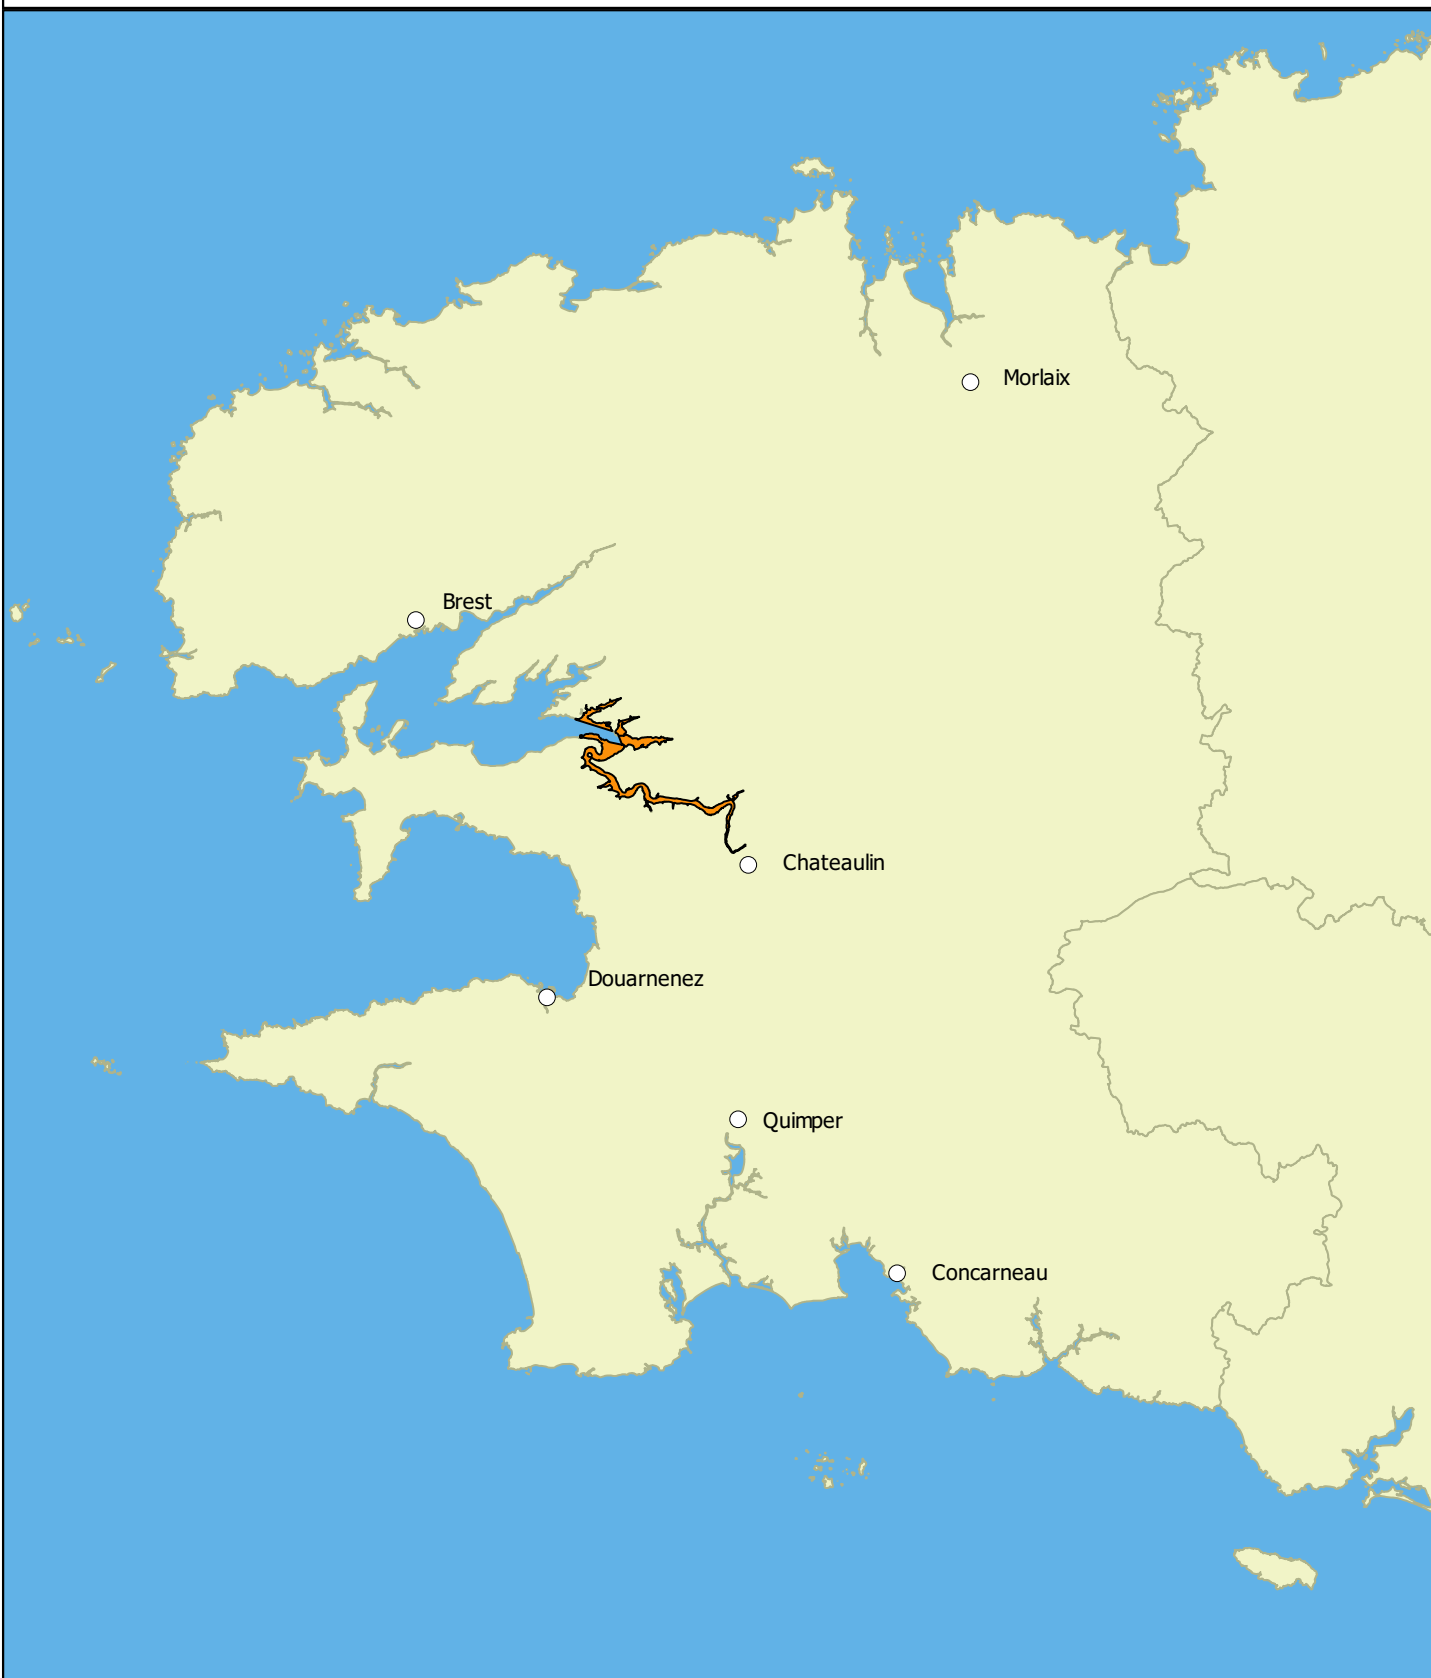

Liberté • Égalité • Fraternité

RÉPUBLIQUE FRANÇAISE

Interdiction temporaire de pêche, ramassage, expédition et commercialisation de coquillages

Cette carte est susceptible d'évoluer chaque semaine. La carte en vigueur est disponible à l'adresse suivante : www.finistere.gouv.fr
Plus d'informations sur la pêche à pied de loisirs sur le site: www.pecheapied-responsable.fr

Situation au 21 décembre 2018

Contaminations chimiques

 Pêche et récolte des moules interdite (plomb)

0 15 30 km

Sources : Ifremer - zones marines / IGN - limites de département